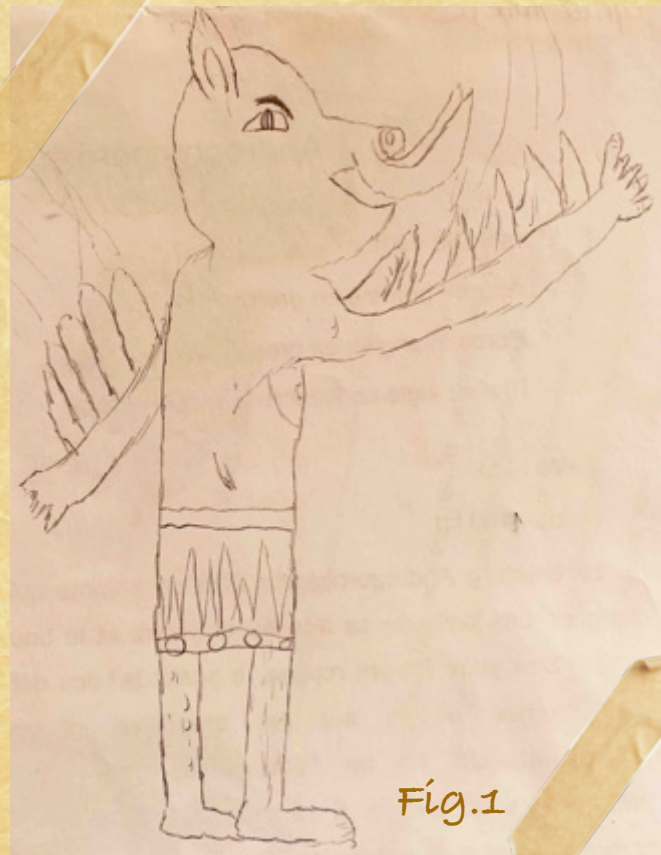

Fig.2
Empreinte

Fig.1

ANDROPORCOERELIS

Par Cyrille Hadji

Taille : deux mètres

Poids : 1150 kilos

Description physique : du grec andro (« homme »), porco (« sanglier ») et du lituanien erelis (« aigle »), Androporcoerelis est un homme ayant une tête de sanglier. Les poils de sa tête sont noirs et les bouts de ces derniers sont rouges.

Fig.2
Empreinte

Fig.1

L'ANIMAMARIS

Par Lou Ann Woitas

Taille : sept mètres

Poids : 220 kilos

Description physique : cette créature possède des cornes de narval, un corps de raie, une queue et des crocs de serpent et des filaments de méduse.