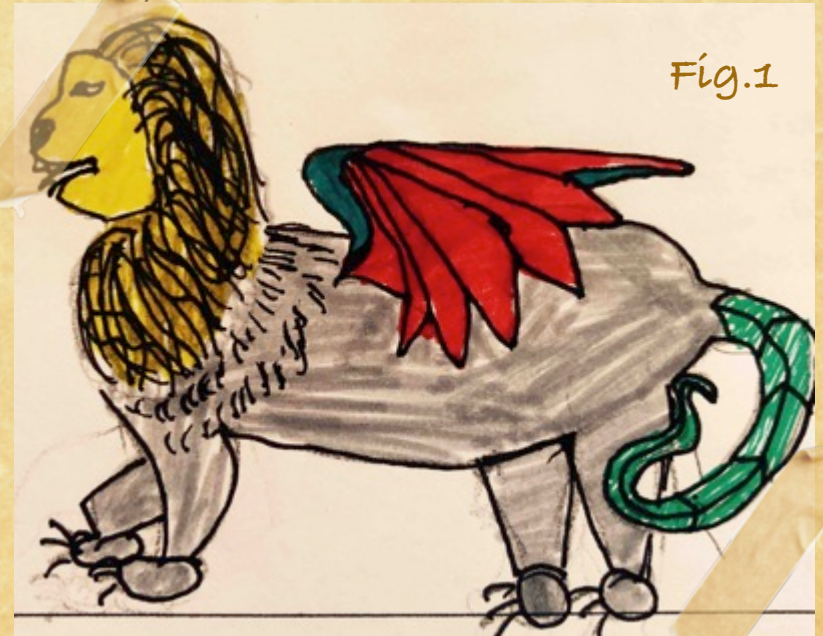

*Fig.2
Empreinte*

Fig.1

LE CENTAUREAU

Par Juliette Wallach

Taille : deux mètres

Poids : 120 kilos

Description physique : le Centaureau est une créature surprenante ayant la tête et le tronc d'un humain à peau blanche, des cornes de taureau et des pattes noires de cheval. Il est puissant et rapide. Il a des yeux rouges qui ont le pouvoir d'hypnotiser ses adversaires. Ses cornes pointues peuvent tuer ses concurrents, ses bras ont une agilité et une force inimaginables. Il a un atout exceptionnel, il a le pouvoir de voir ses forces décupler dès qu'il touche les cheveux d'un humain.

Durée de vie : 32 ans

Nourriture : le Centaureau est carnivore, il se nourrit de chair humaine et d'animaux tels que le loup.

Comportement : il est surprenant, puissant, intelligent, rapide et agile. Toujours prêt à attaquer, il se lance dans les combats contre ses adversaires et ses proies de façon rusée et vive.