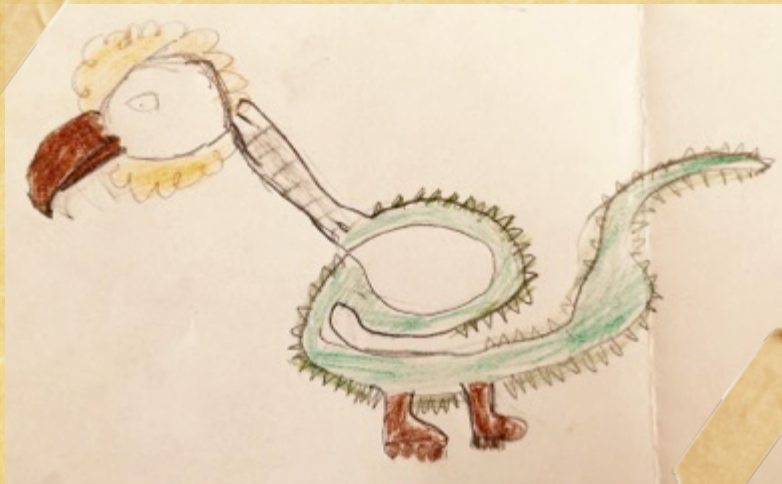

# LE LÉVIATOR

*Par Jérôme Andreys Sagastegui*

*Taille : 40 mètres de long et deux mètres de large*

*Poids : indéterminée*

*Description physique : le Léviator a été créé par Poséïdon. Il a une tête de poisson-chat, un corps de serpent et une queue de sirène. Il est de couleur rouge. Son corps est recouvert d'écailles.*

# LE LION À NEUF QUEUES

*Par Andréa Bokino*

*Taille : 324 mètres*

*Poids : 2000 kilos*

*Description physique : sa tête est à la fois celle d'un basilic, d'un phœnix et d'un lion. Il est vert, orange, rouge et jaune. Il a des écailles vertes, un long bec et il est capable de voler.*

*Durée de vie : 20 ans*

*Nourriture : il est omnivore, il mange des gazelles, des anacondas, des humains et des reptiles. Mais il préfère par-dessus tout le lion.*

*Comportement : il est bipolaire et quand il se met en colère, il devient multicolore et plus grand. Il fait aussi des bruits effrayants et crache du feu et du venin mortel.*

# LE MONSTRE ABYSSAL DES TRÉFONDS

*Par Luna David*

*Taille : 320 mètres*

*Poids : 4000 kilos*

*Description physique : c'est un monstre visqueux qui a le corps d'un poulpe aux milles tentacules et la tête d'un dragon. Sa couleur est sombre et il se dissimule au fond de l'océan.*