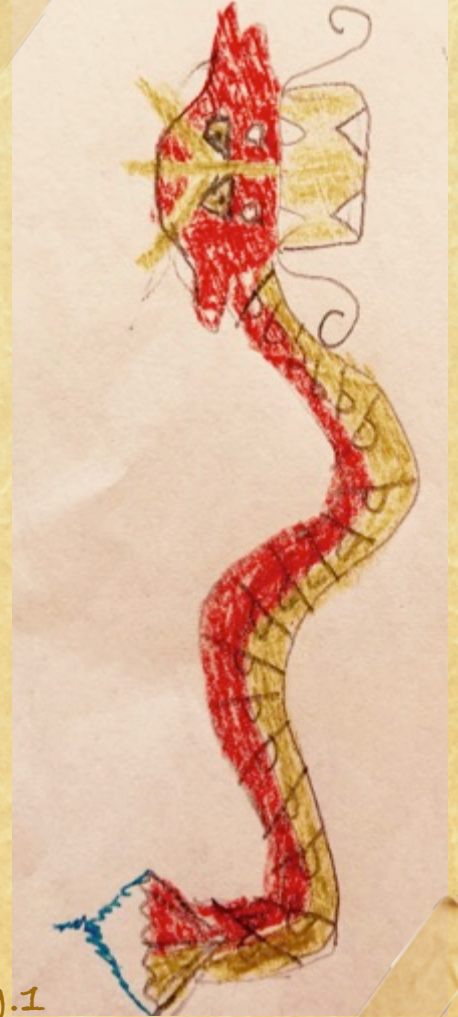

# LE LÉVIATOR

*Par Jérôme Andreys Sagastegui*

*Taille : 40 mètres de long et deux mètres de large*

*Poids : indéterminée*

*Description physique : le Léviator a été créé par Poséïdon. Il a une tête de poisson-chat, un corps de serpent et une queue de sirène. Il est de couleur rouge. Son corps est recouvert d'écailles.*

Fig.2  
Empreinte

Fig.1

# LE LION À NEUF QUEUES

*Par Andréa Bokino*

*Taille : 324 mètres*

*Poids : 2000 kilos*

*Description physique : sa tête est à la fois celle d'un basilic, d'un phœnix et d'un lion. Il est vert, orange, rouge et jaune. Il a des écailles vertes, un long bec et il est capable de voler.*