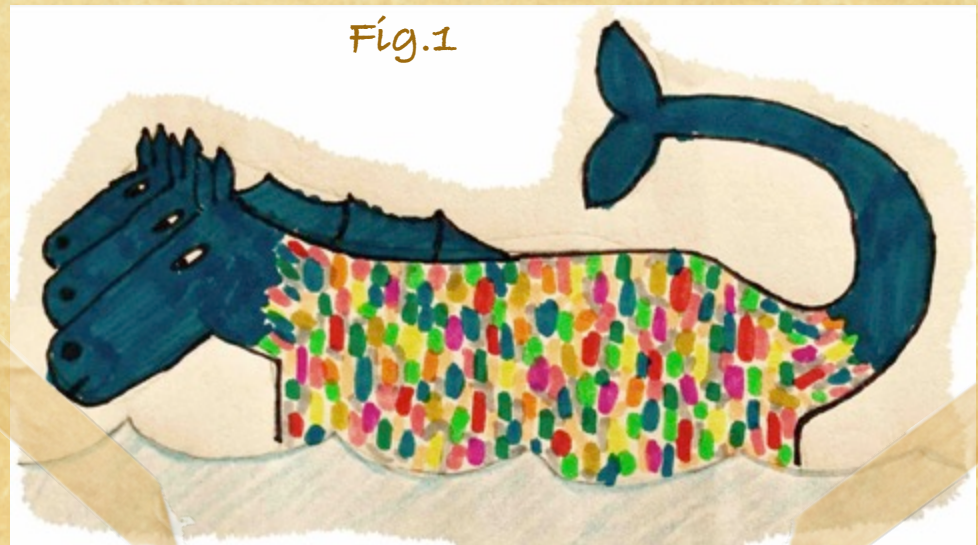

L'UXARIO

Par Matthias Bonvalet

Taille : trois mètres

Poids : 500 kilos

Description physique : l'Uxario a trois têtes de chevaux prolongées par un corps couvert d'écailles multicolores. Il a une queue de poisson.

Durée de vie : 500 ans

Nourriture : l'Uxario est carnivore. Il se nourrit de poissons et plus particulièrement de poissons volants s'il en a l'occasion.

Comportement : il est plutôt pacifique, sauf quand des navires s'approchent de lui. Il se déchaîne alors sur ceux-ci. Quand il est en colère, il peut provoquer des tornades et des orages.

Fig.1