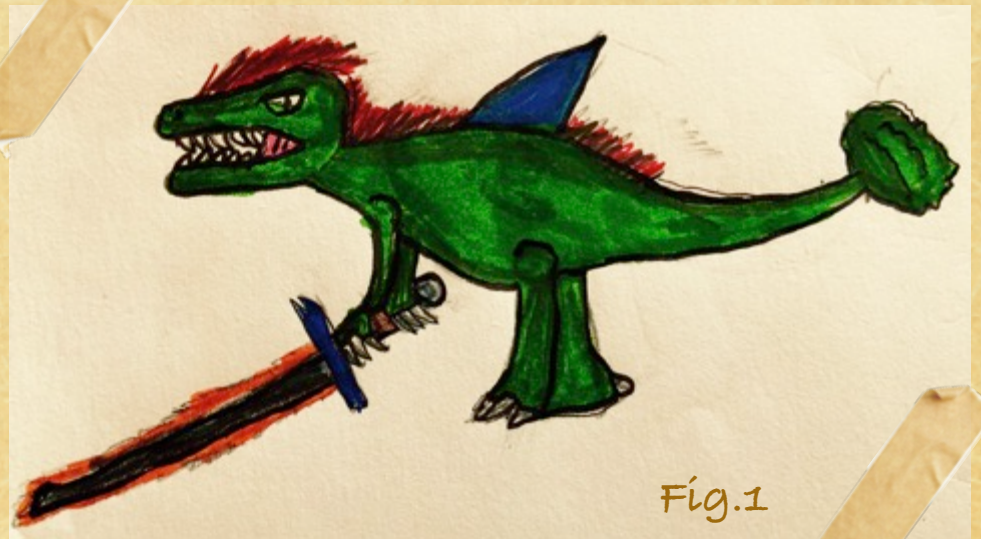

LE REGRON

Par Adrien Bouillot

Taille : neuf mètres

Poids : 197 kilos

Description physique : le Négron est un mélange de dragon, de requin, d'oiseau et de guerrier antique. Ses dents et ses griffes sont acérées. Il a un aileron de requin, des plumes, une épée de guerrier et une tête de dragon. Il est vert avec un aileron bleu et des plumes rouges.

Durée de vie : il peut vivre jusqu'à 170 ans.

Nourriture : il est omnivore car il se nourrit d'animaux et de fruits.

Comportement : il est très agressif envers les autres hybrides mâles de son espèce et aussi envers ses proies vivantes. Il est très rusé et peut cracher du feu. Il est tellement fort que son empreinte fait des fissures dans le sol.

Fig.1